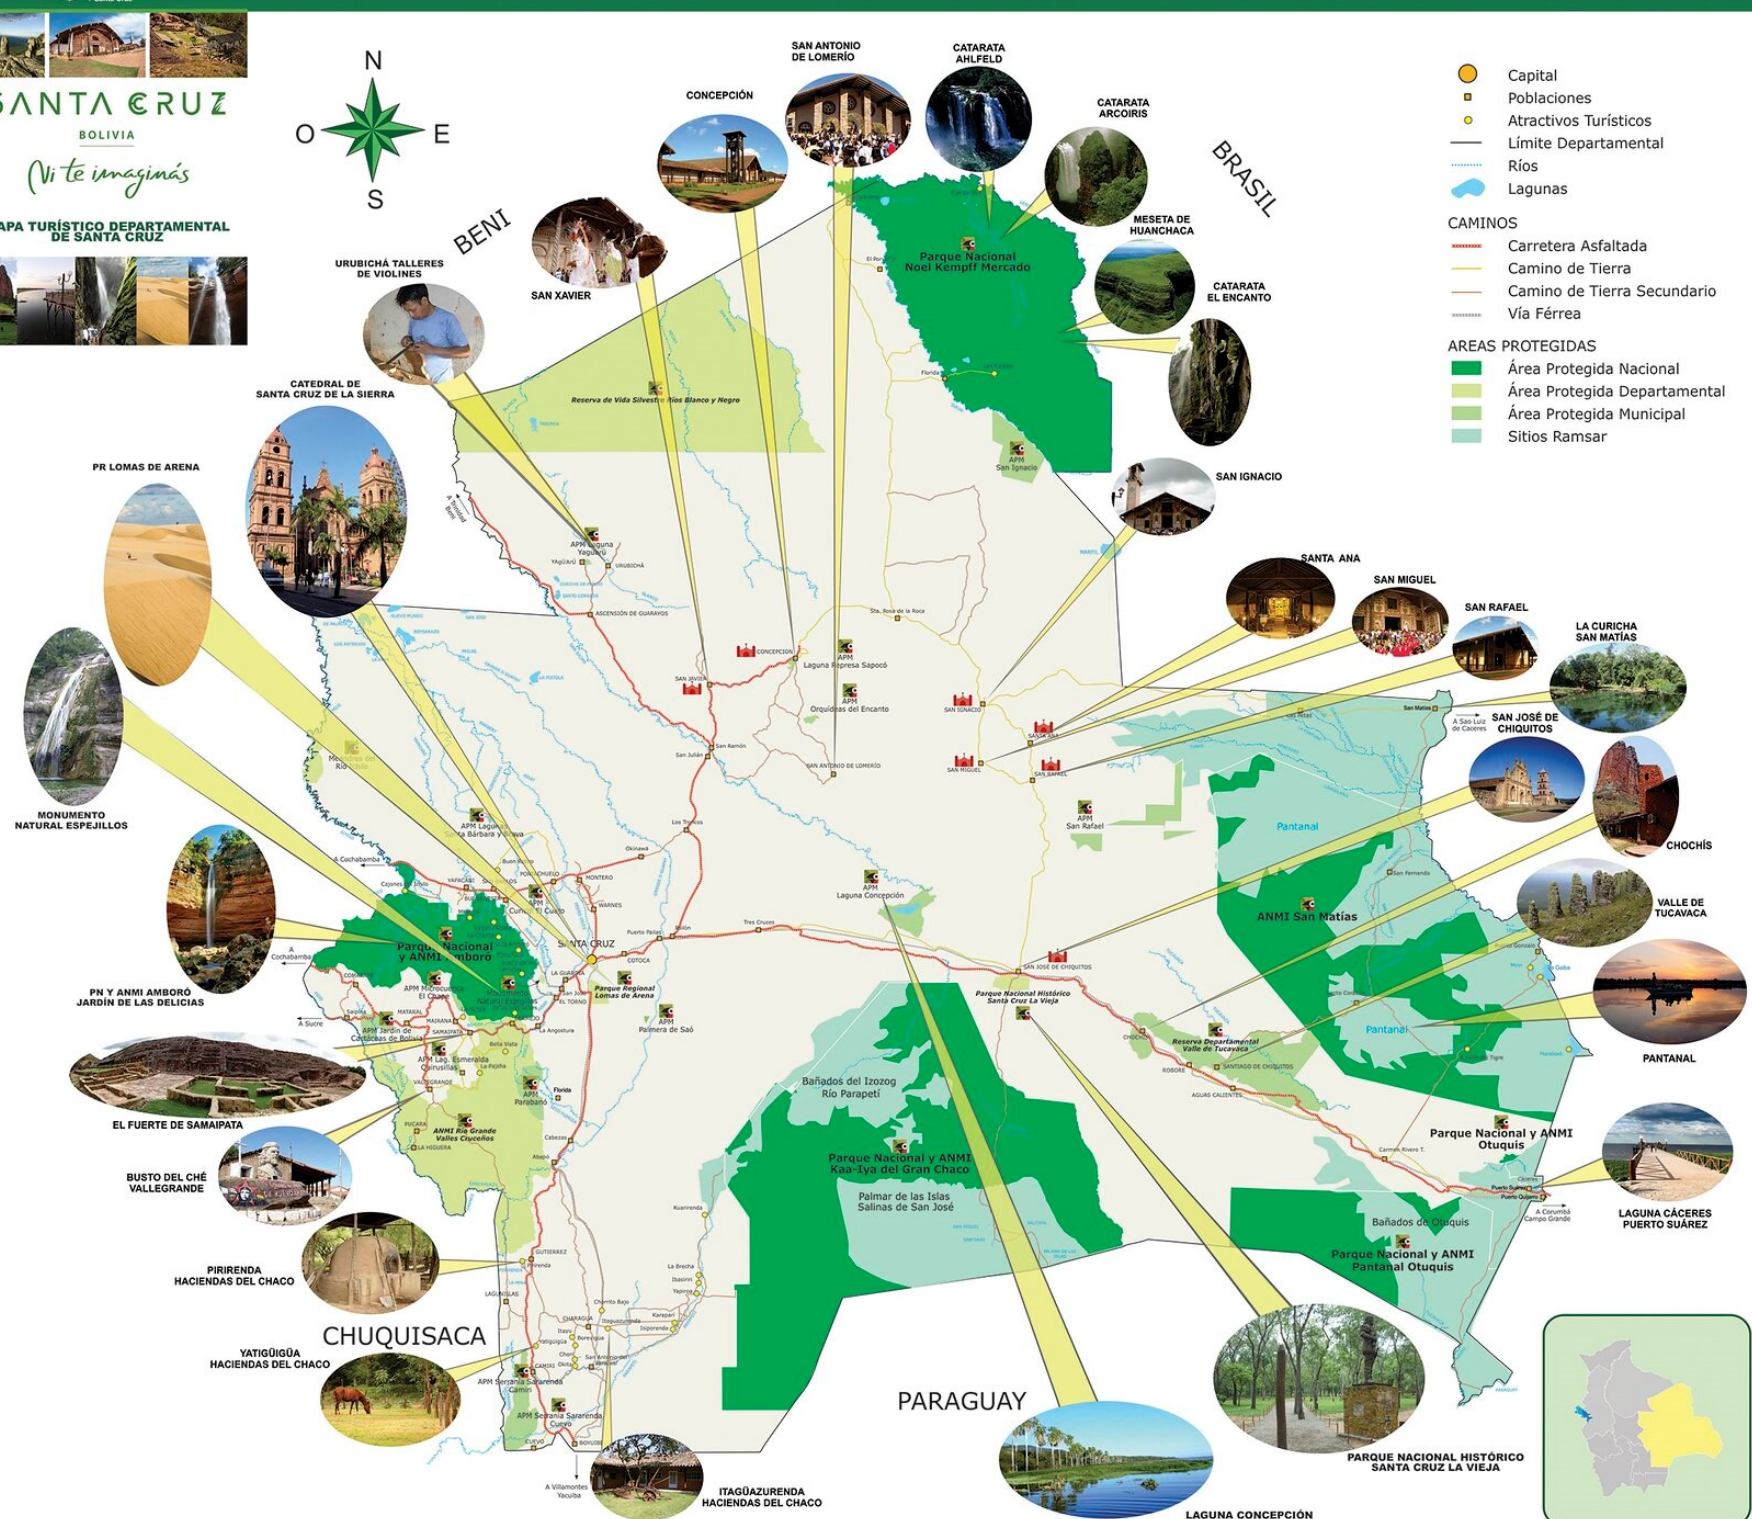

MAPA TURÍSTICO DEL DEPARTAMENTO DE SANTA CRUZ

Gobierno Autónomo Departamental Santa Cruz

SANTA CRUZ
BOLIVIA

Vi te imaginás

MAPA TURÍSTICO DEPARTAMENTAL DE SANTA CRUZ

Gobierno Autónomo Departamental Santa Cruz

Dirección de Cultura y Turismo
Calle Sucre esq. Quijaro
Teléfono: 333-3247

www.santacruz.gob.bo

CUADROS DE DISTANCIAS INTERDEPARTAMENTALES

REGIÓN-SANTA CRUZ METROPOLITANA Y SUS ALREDEDORES				REGIÓN-CHACO CRUCEÑO			
Provincia	Municipio	Distancia en Km desde Santa Cruz	Altura (ms.m.)	Provincia	Municipio	Distancia en Km desde Santa Cruz	Altura (ms.m.)
Andrés Ballester	Ptolegui	18	450	Cordillera	Cabezas	123	495
	La Guardia	19	510		Lagunillas	211	1203
	Cotoca	30	350		Gubiernes	215	950
	El Torno	32	625		Charagua	260	735
			Camiri		293	810	
			Boyabue		355	810	
			Cuevo		380	1022	

REGIÓN-VALLES CRUCEÑOS				REGIÓN-SUDESTE CHIQUITANO Y PANTANAL				
Provincia	Municipio	Distancia en Km desde Santa Cruz	Altura (ms.m.)	Provincia	Municipio	Distancia en Km desde Santa Cruz	Altura (ms.m.)	
Florida	Samaicota	120	1640	Chiquitos	Pallón	51	270	
	Mairana	137	1350		San José de Chiquitos	279	300	
	Quruisillas	166	6023		Roboré	442	260	
	Pampagrande	173	1.028	Angel Sandoval	San Matías	778	120	
	Postrenalte	204	1880		German Bush	Carmén	597	148
Trigal	218	1670	Rivero	715		100		
Vallegrande	Vallegrande	244	2030	Puerto Suárez	715	100		
	Mono Moro	255	2440	Puerto Quijano	723	130		
	Pucará	287	2455					
I.M.M. Caballero	Comarapa	245	1815					
	Sajipa	249	928					

REGIÓN-MISIONES JESUITICAS CHIQUITANAS				REGIÓN-NORTE INTEGRADO			
Provincia	Municipio	Distancia en Km desde Santa Cruz	Altura (ms.m.)	Provincia	Municipio	Distancia en Km desde Santa Cruz	Altura (ms.m.)
flujio de chavez	Cuatro Cañadas	108	216	Warnes	Warnes	30	339
	San Julián	170	760		Oñava	80	318
	San Ramón	174	506		Montero	50	290
	San Xavier	221	542	Saavedra	65	328	
	Concepción	290	456	Mineros	78	235	
Sara	San Antonio de Lomerío	400	720	Fernández Alonso	87	185	
	San Ignacio de Velasco	468	410	San Pedro	131	185	
	San Miguel de Velasco	504	425	Colpa	38	228	
	San Rafael	541	358	Portachuelo	68	285	
Velasco				Santa Rosa del Sara	115	228	
	Buena Vista	100	400				
	San Carlos	112	325				
Ichilo	Yapacaní	124	295				
	San Juan	134	238				

REGIÓN-MISIONES FRANCISCANAS			
Provincia	Municipio	Distancia en Km desde Santa Cruz	Altura (ms.m.)
Guarayos	El Puente	234	158
	Ascención de Guarayos	335	245
	Unibachá	375	232