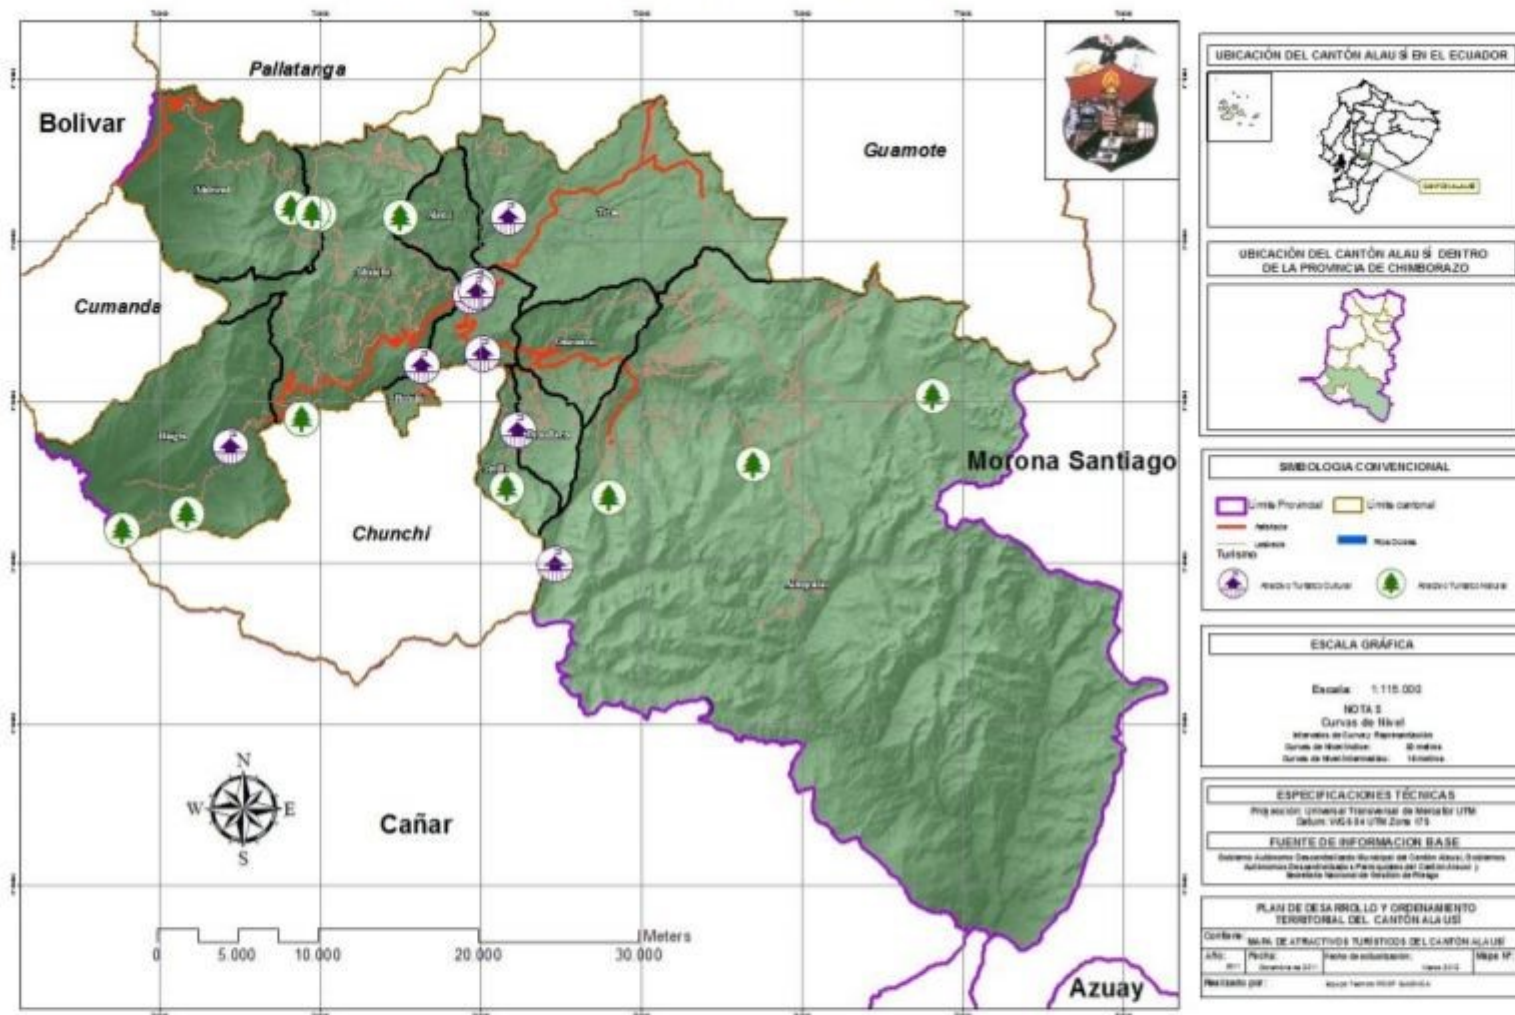

# MAPA DE ATRACTIVOS TURÍSTICOS DEL CANTÓN ALAUSÍ

## LISTADO DE ATRACTIVOS TURÍSTICOS DEL CANTÓN ALAUSÍ

Nombre Del Atractivo	Categoría	Tipo	Subtipo	Zona Cantonal
Centro Histórico Urbano De Alausí	Manifestación Cultural	Histórica	Arquitectura	Alausí Central
Centro Histórico De Huígra	Manifestación Cultural	Histórica	Arquitectura	Huígra
Comunidades Indígenas	Manifestaciones Culturales	Etnografía	Grupo Étnico Kichwas de la Sierra	Todas
Camino Del Inca	Manifestación Cultural	Históricas	Sitios Arqueológicos	Achupallas
Complejo Lacustre De Ozogoché	Sitios Naturales	Ambiente Lacustre	Laguna	Tototas
Nariz Del Diablo	Sitios Naturales	Montaña	Alta montaña	Pistishí
Conchas Petrificadas De Chicho Negro	Sitios Naturales	Restos Prehistóricos	Conchas Petrificadas	Achupallas
Cascadas De Huígra	Sitios Naturales	Ríos	Cascada	Huígra